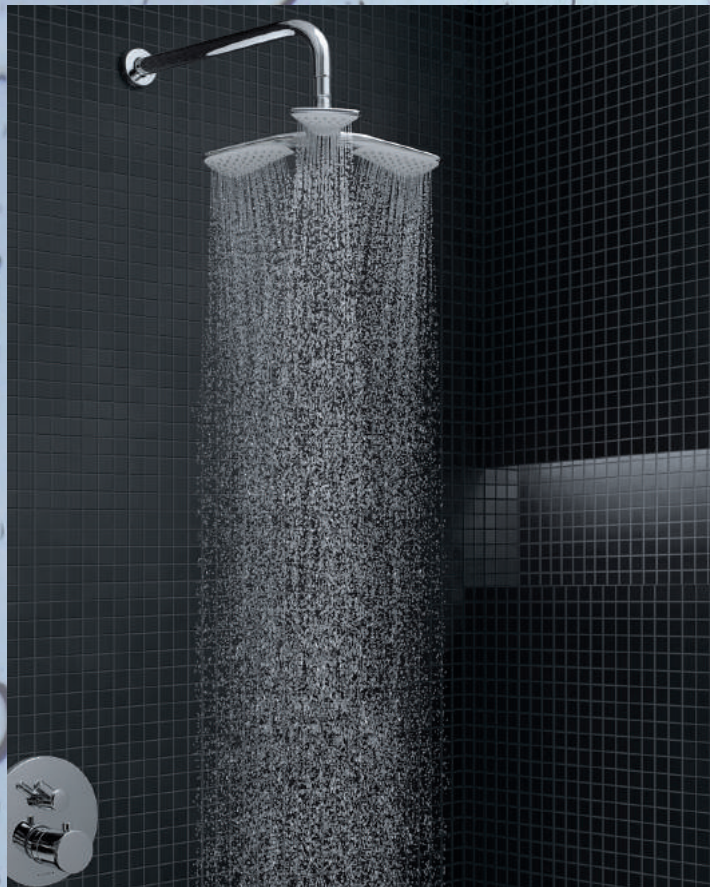

26-SLUN25
Umivaonik 60 cm

- inox
- po narudžbi

26-SLUN26
Umivaonik 60 x 42 cm

- inox
- po narudžbi

26-SLUN36A
Umivaonik 60 x 42 cm

- inox
- po narudžbi

26-SLUN47
Umivaonik 50,3 x 49,6 cm

- inox
- po narudžbi

26-SLVN 01
Praonik sa rešetkom

- inox
- po narudžbi

26-SLWN09
WC školjka viseća

- inox
- po narudžbi

26-SLWN11
WC školjka viseća
za invalide

- inox
- po narudžbi

26-SLUN 23
Fontana stojeća

- inox
- po narudžbi