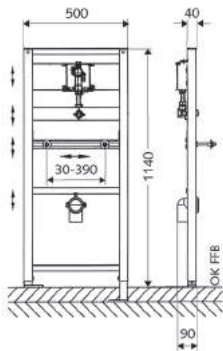

27-032820099

**Konzola za pisoar
COMPACT II**

- sa stražnjim dovodom vode

27-028000699

**Tipka krom EDITION
za COMPACT II**

- potisna
- za 032820099

27-028060699

**Tipka krom EDITION
za COMPACT II**

- baterija 9 V
- za 032820099

27-028080699

**Tipka krom EDITION
za COMPACT II**

- adapter 230/9 V
- za 032820099