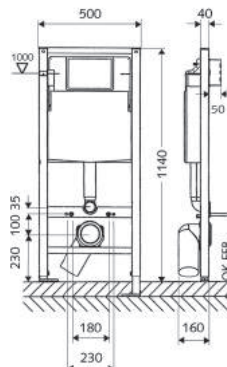

- 60 x 20 cm

27-032520099

Podžbukni vodokotlić

- mokra ugradnja
- nogice za montažu 032590099

27-032500099

Podžbukni vodokotlić

- suha ugradnja
- set za montažu 032580099

27-032631299