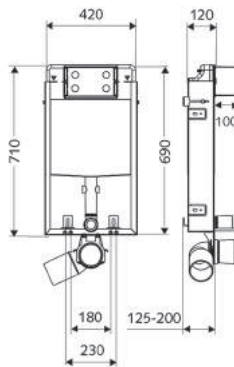

Podžbukni vodokotlić

- mokra ugradnja
- nogice za montažu 032590099

27-032500099