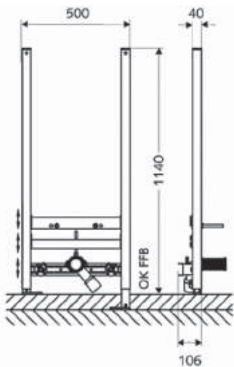

27-030290099

Konzola za viseći bide

27-031000699

**Cijev WC ispiraća
kromirana 3/4"**

- 60 x 20 cm

27-032520099